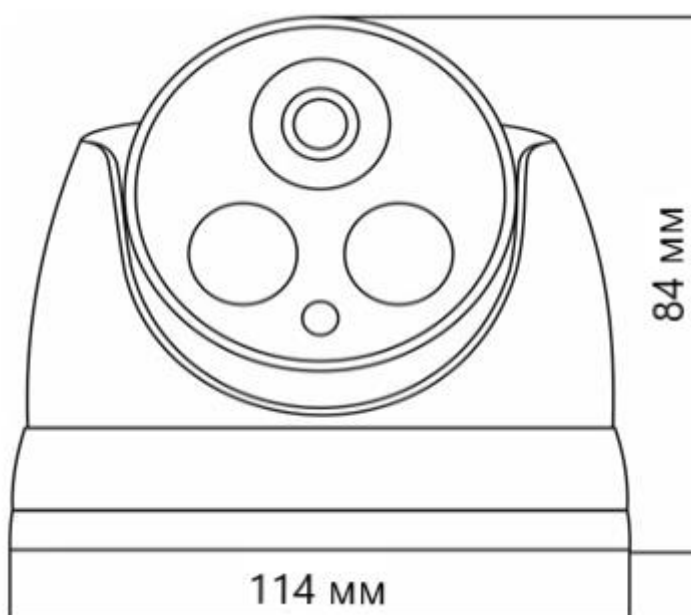

Программное обеспечение	Версия ПО	Видеопоток	Аудиопоток	Управление PTZ	Детектор движения	Видеоаналитика
Domination	2.0.0.5	✓	НЕТ	НЕТ	✓	программная
Интеллект	4.10.4	✓	НЕТ	НЕТ	✓	программная
Macroscop	2.5.158	✓	НЕТ	НЕТ	✓	программная
TRASSIR	4.0	✓	НЕТ	НЕТ	✓	программная
Линия	7.7.0	✓	НЕТ	НЕТ	✓	-

*Актуальную информацию можете найти на сайте производителя www.itech-cctv.ru

ГАБАРИТЫ

АйТек ПРО IPe-DF 4Mp (f=3,6)

ТРАНСПОРТИРОВАНИЕ И ХРАНЕНИЕ

Камеры в транспортной таре перевозятся любым видом крытых транспортных средств (в железнодорожных вагонах, закрытых автомашинах, трюмах и отсеках судов, герметизированных отапливаемых отсеках самолетов и т.д.) в соответствии с требованиями действующих нормативных документов.

Условия транспортирования должны соответствовать условиям хранения 5 по ГОСТ 15150-69 (навесы или помещения, где колебания температуры и влажности воздуха несущественно отличаются от колебаний