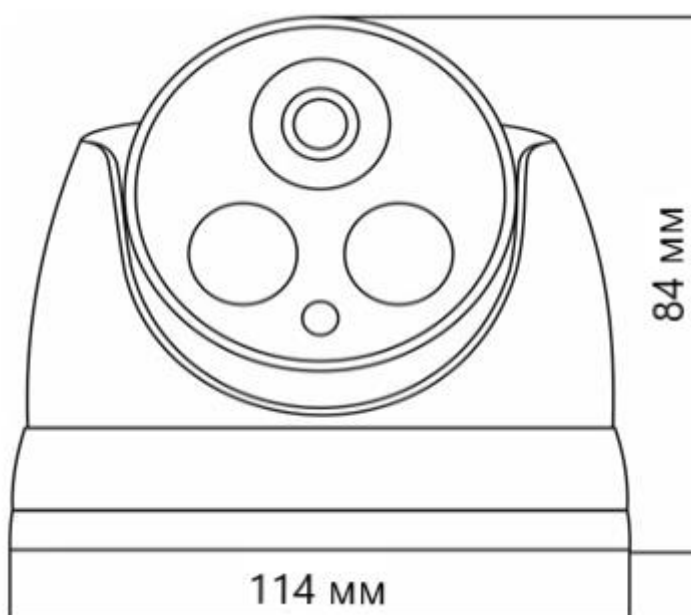

Программное обеспечение	Версия ПО	Видеопоток	Аудиопоток	Управление PTZ	Детектор движения	Видеоаналитика
Domination	2.0.0.5	✓	НЕТ	НЕТ	✓	программная
Интеллект	4.10.4	✓	НЕТ	НЕТ	✓	программная
Macroscop	2.5.158	✓	НЕТ	НЕТ	✓	программная
TRASSIR	4.0	✓	НЕТ	НЕТ	✓	программная
Линия	7.7.0	✓	НЕТ	НЕТ	✓	-

*Актуальную информацию можете найти на сайте производителя www.itech-cctv.ru

ГАБАРИТЫ

АйТек ПРО IPe-DF 4Mp (f=2,8)

ТРАНСПОРТИРОВАНИЕ И ХРАНЕНИЕ

Камеры в транспортной таре перевозятся любым видом крытых транспортных средств (в железнодорожных вагонах, закрытых автомашинах, трюмах и отсеках судов, герметизированных отапливаемых отсеках самолетов и т.д.) в соответствии с требованиями действующих нормативных документов.

Условия транспортирования должны соответствовать условиям хранения 5 по ГОСТ 15150-69 (навесы или помещения, где колебания температуры и влажности воздуха несущественно отличаются от колебаний