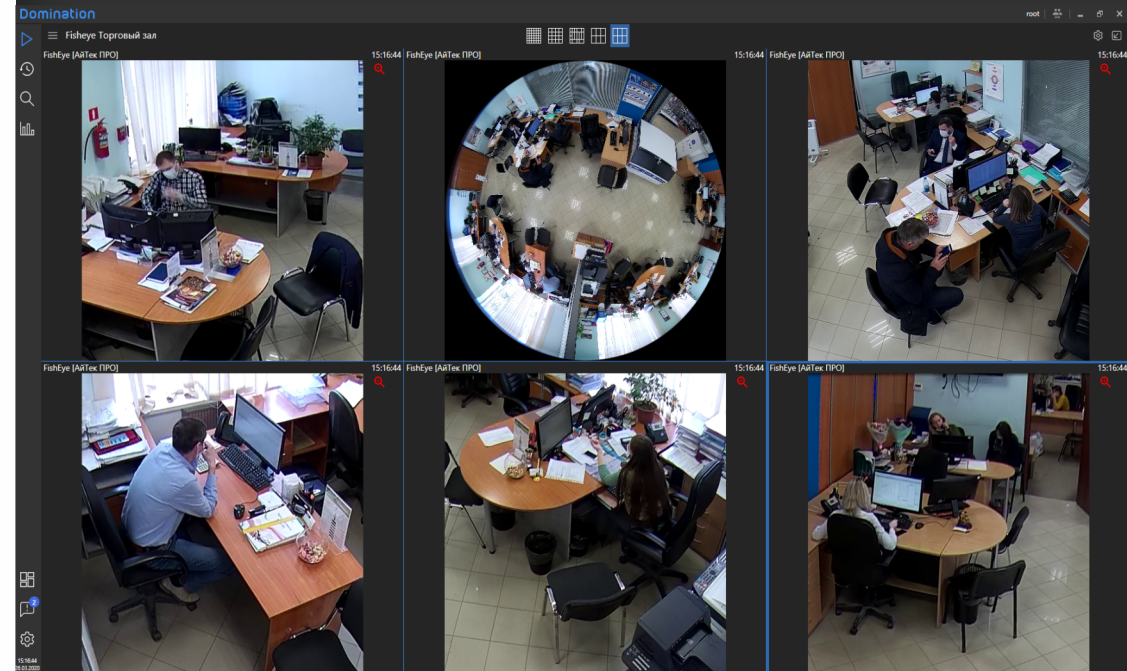

Бесплатный модуль развертки
FishEye видеокамер.
Работает с любыми FishEye камерами.
Встроен в ПО Domination Client.