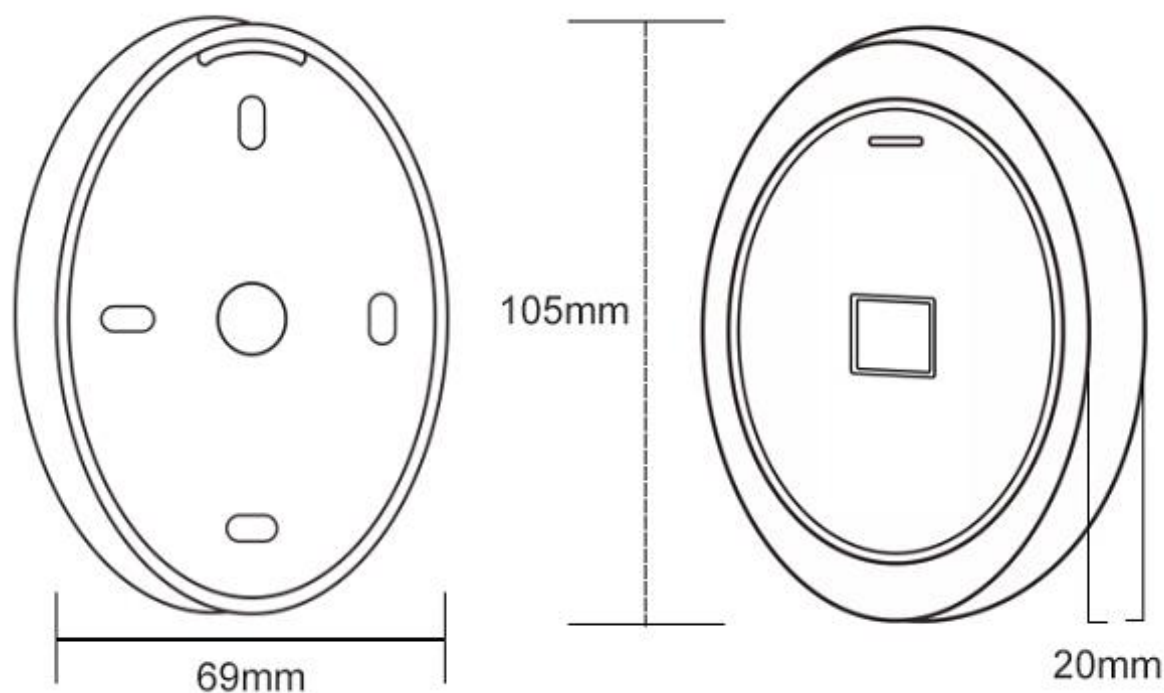

ГАБАРИТЫ

ТРАНСПОРТИРОВАНИЕ И ХРАНЕНИЕ

Оборудование в транспортной таре перевозятся любым видом крытых транспортных средств (в железнодорожных вагонах, закрытых автомашинах, трюмах и отсеках судов, герметизированных отапливаемых отсеках самолетов и т.д.) в соответствии с требованиями действующих нормативных документов.

Условия транспортирования должны соответствовать условиям хранения 5 по ГОСТ 15150-69 (навесы или помещения, где колебания температуры и влажности воздуха несущественно отличаются от колебаний на открытом воздухе (например, палатки, металлические хранилища без теплоизоляции, расположенные в макроклиматических районах с умеренным и холодным климатом в атмосфере любых типов).