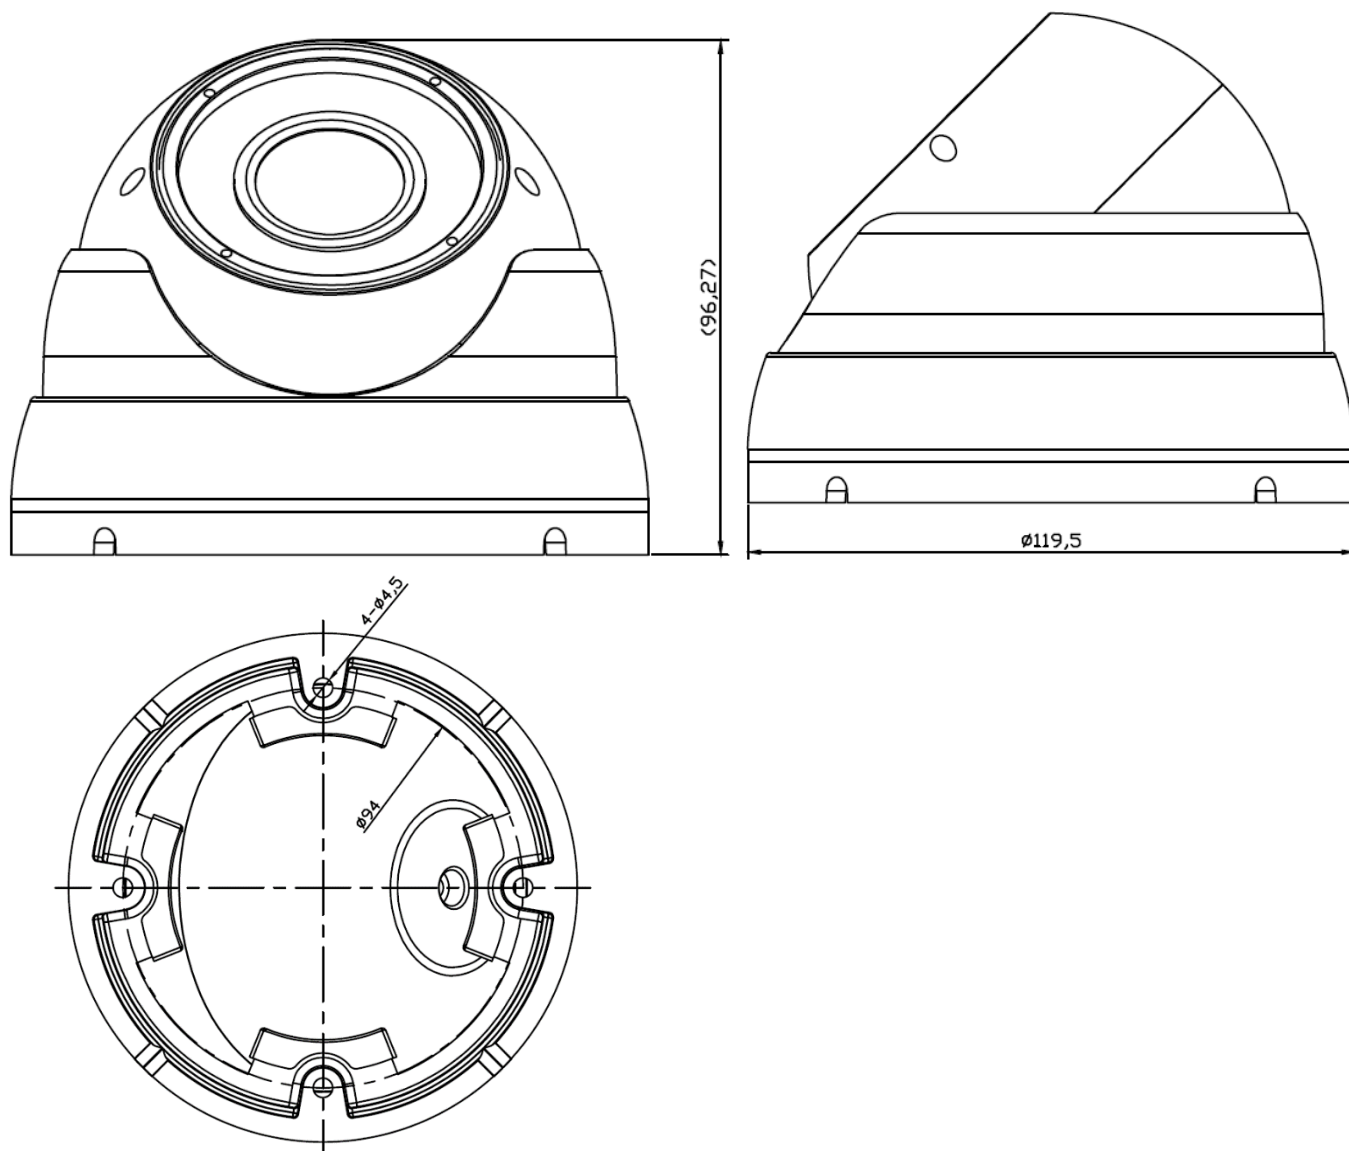

ГАБАРИТЫ

ТРАНСПОРТИРОВАНИЕ И ХРАНЕНИЕ

Камеры в транспортной таре перевозятся любым видом крытых транспортных средств (в железнодорожных вагонах, закрытых автомашинах, трюмах и отсеках судов, герметизированных отапливаемых отсеках самолетов и т.д.) в соответствии с требованиями действующих нормативных документов.

Условия транспортирования должны соответствовать условиям